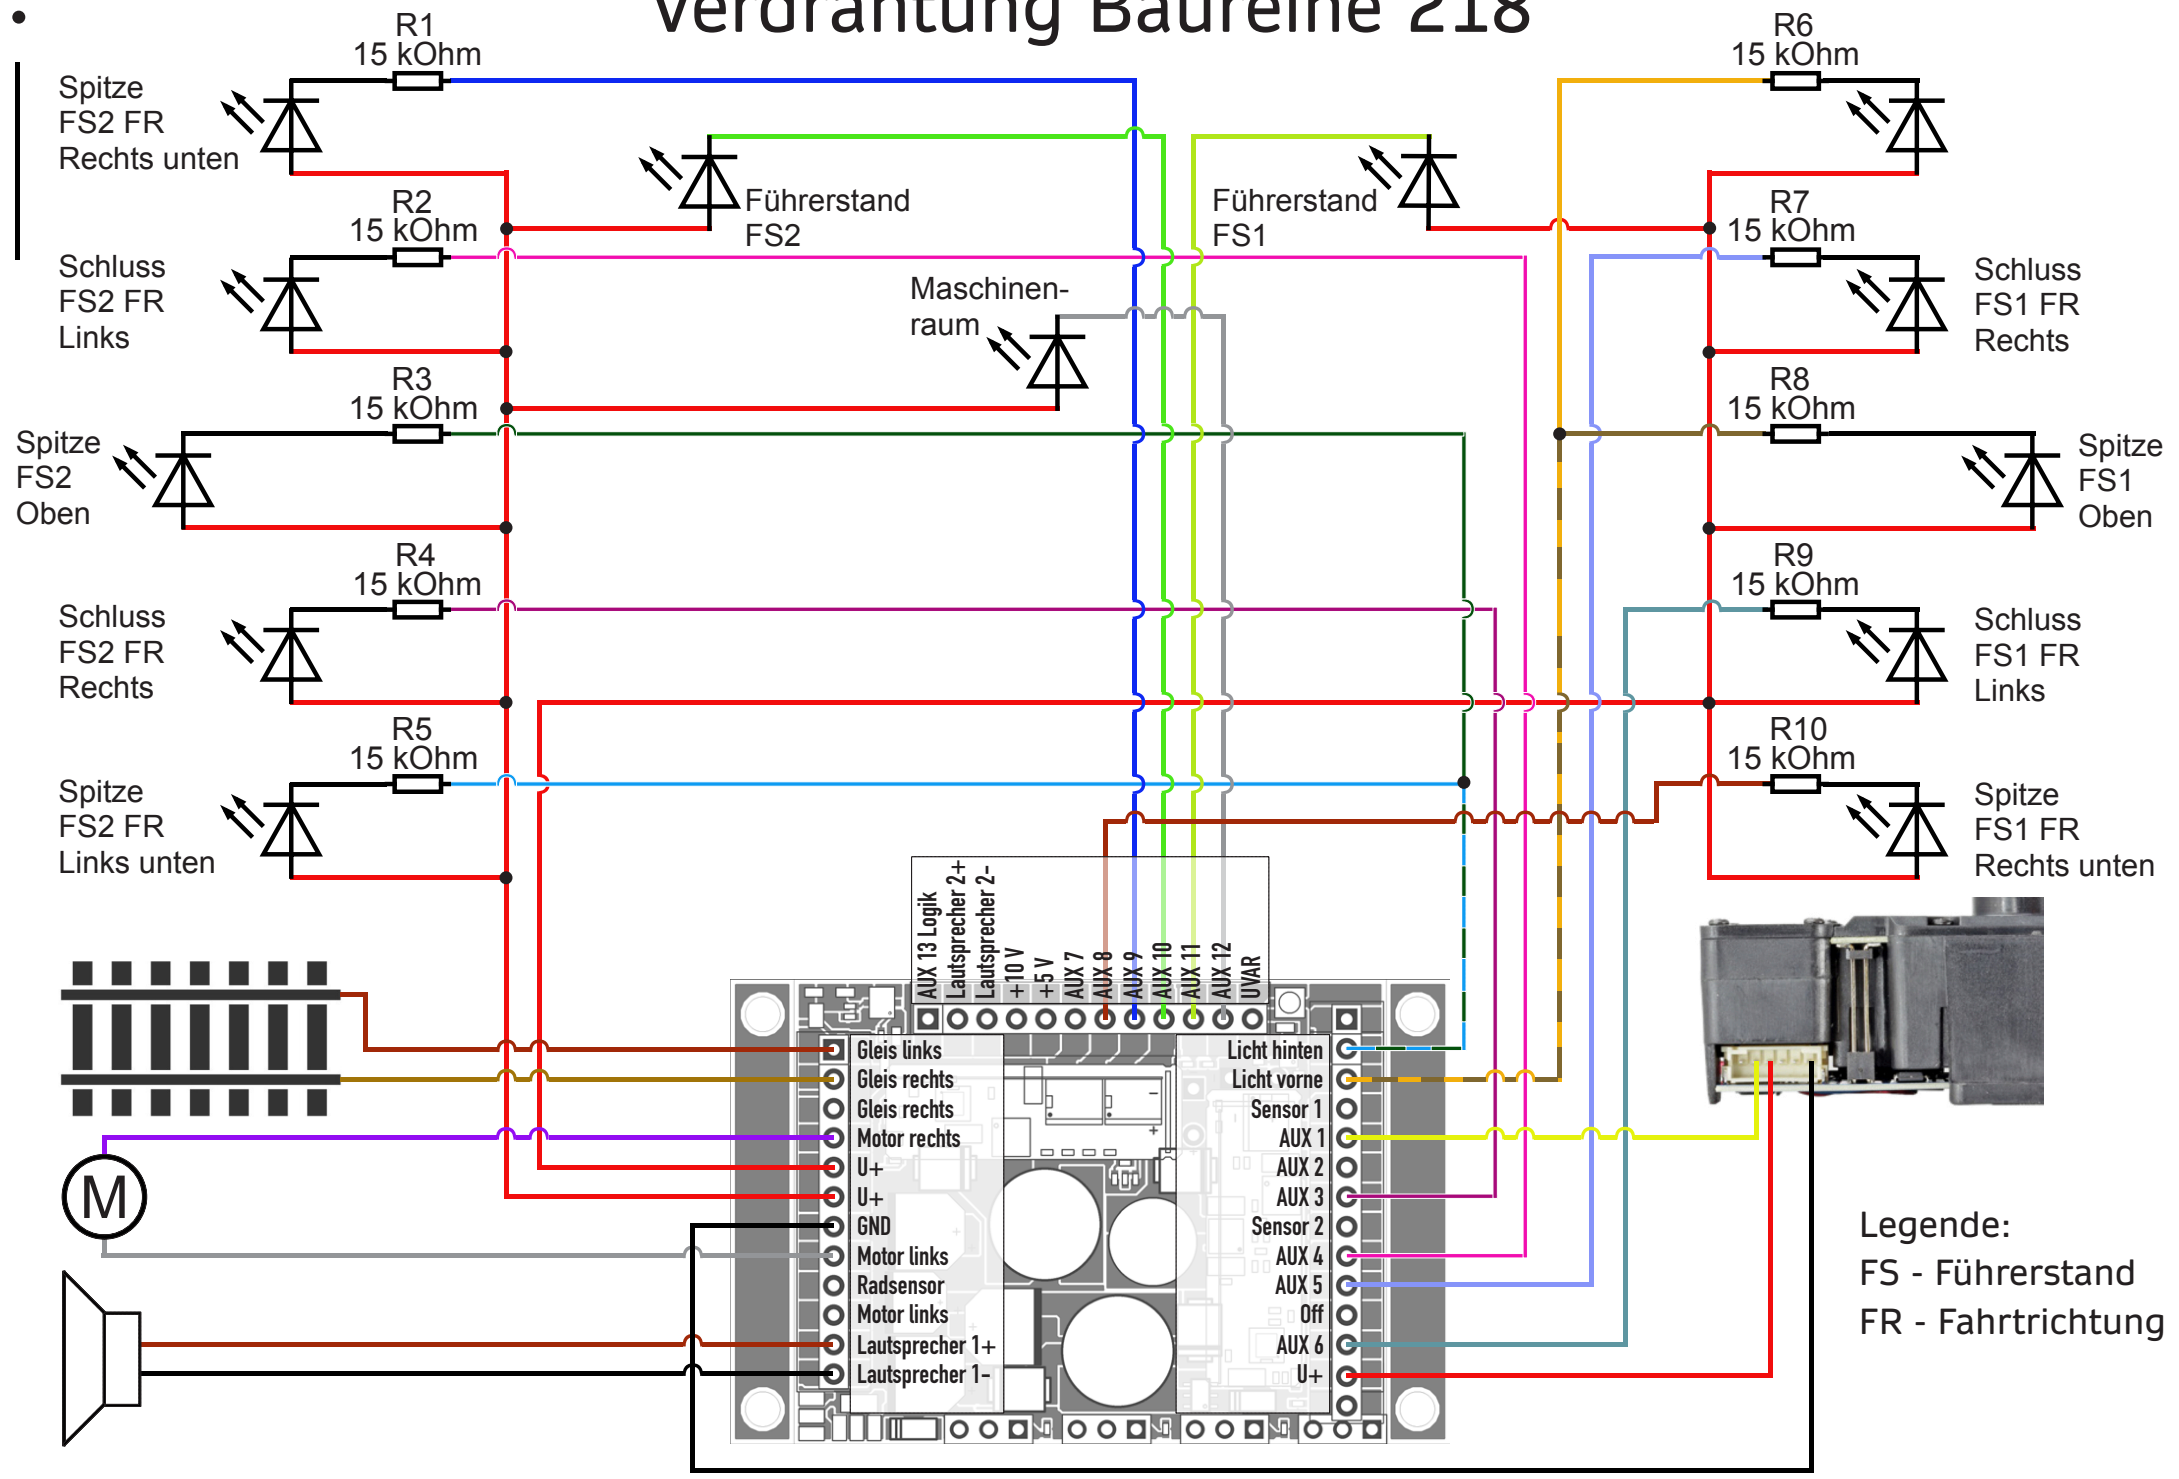

# Verdrahtung Baureihe 218

Legende:  
 FS - Führerstand  
 FR - Fahrtrichtung